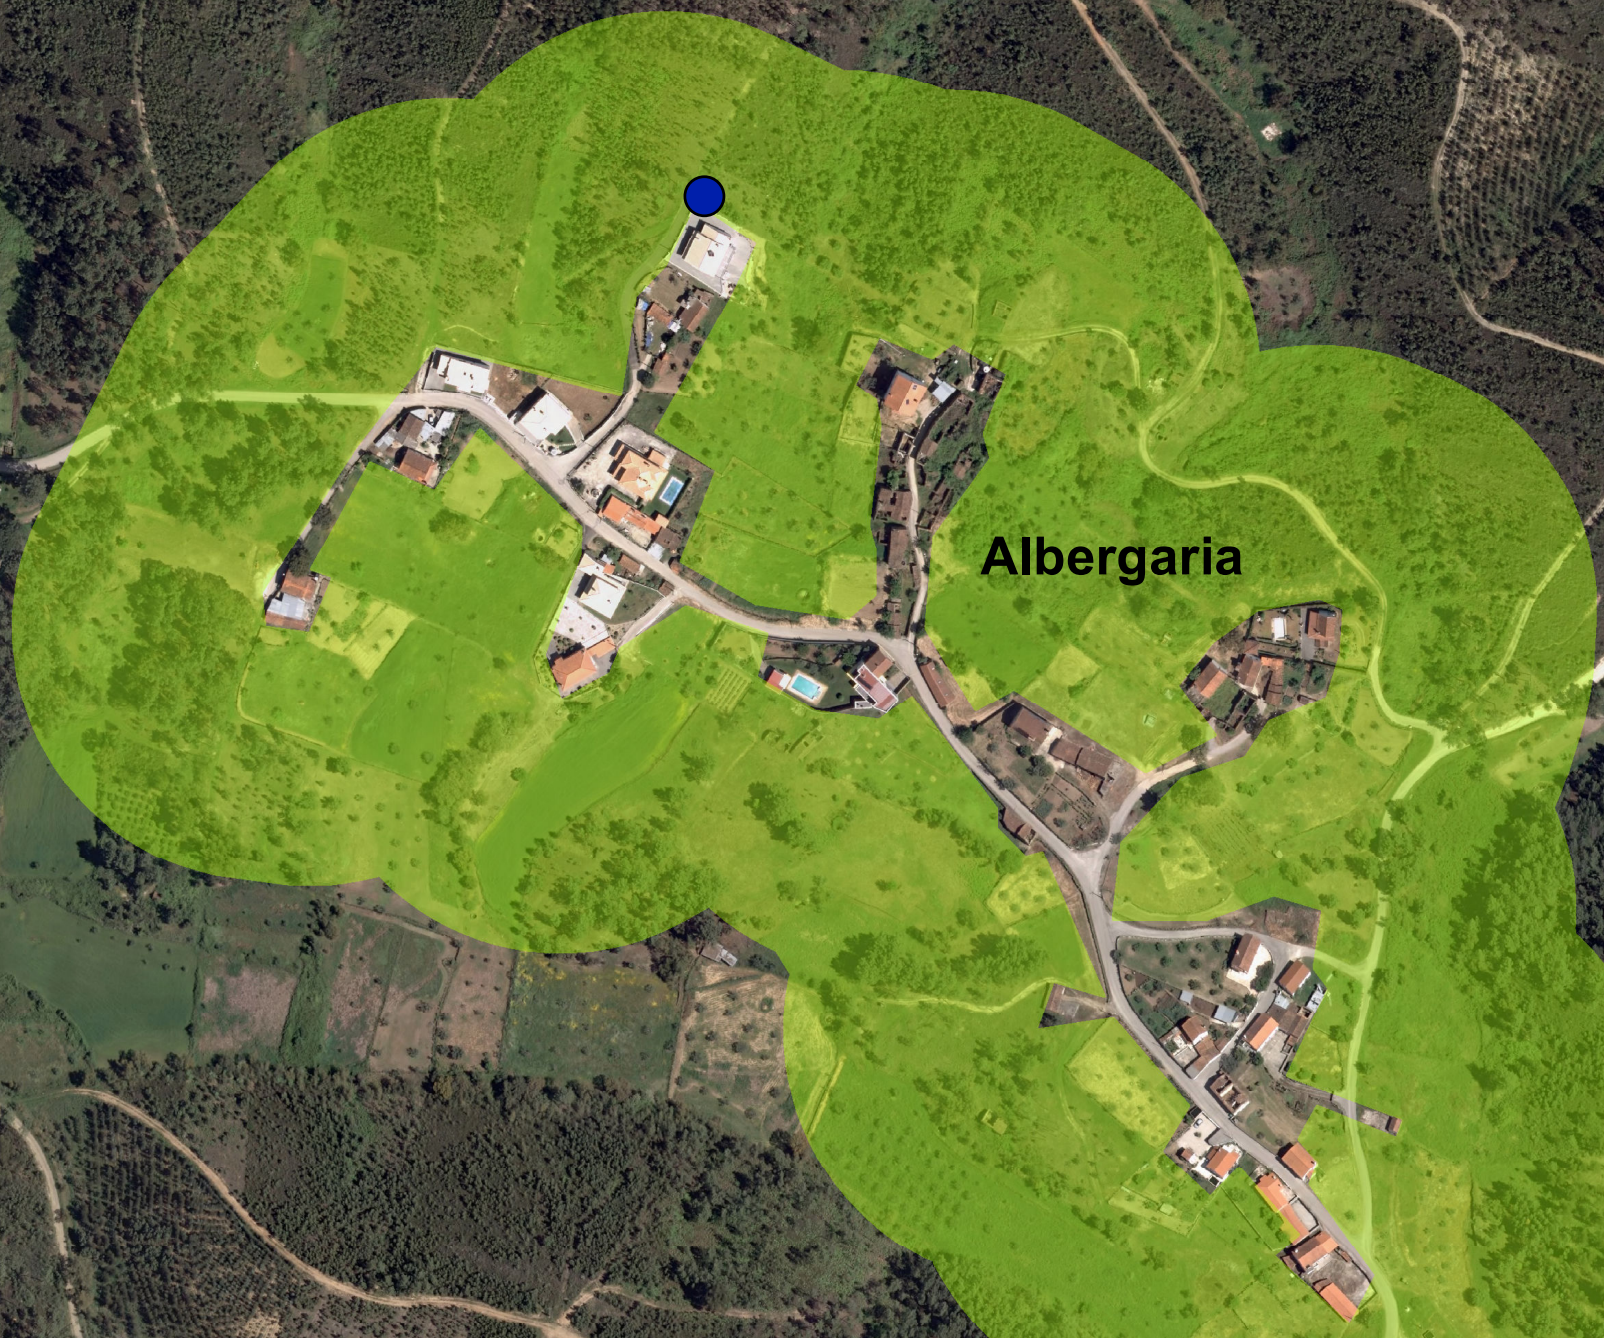

Cardiga Cimeira

Albergaria

LEGENDA:

-  **INFRACÇÕES**
-  **FGC AGLOMERADO POPULACIONAL**
-  **FGC EDIFÍCIOS INSERIDAS EM ESPAÇO RURAL**
-  **FGC ZONA INDUSTRIAL**

Projecção Rectangular de Gauss
Elipsoide Internacional
Datum Lisboa (ponto fictício)
Coordenadas Hayford-Gauss (lgeoE)

Escala: 1:3000