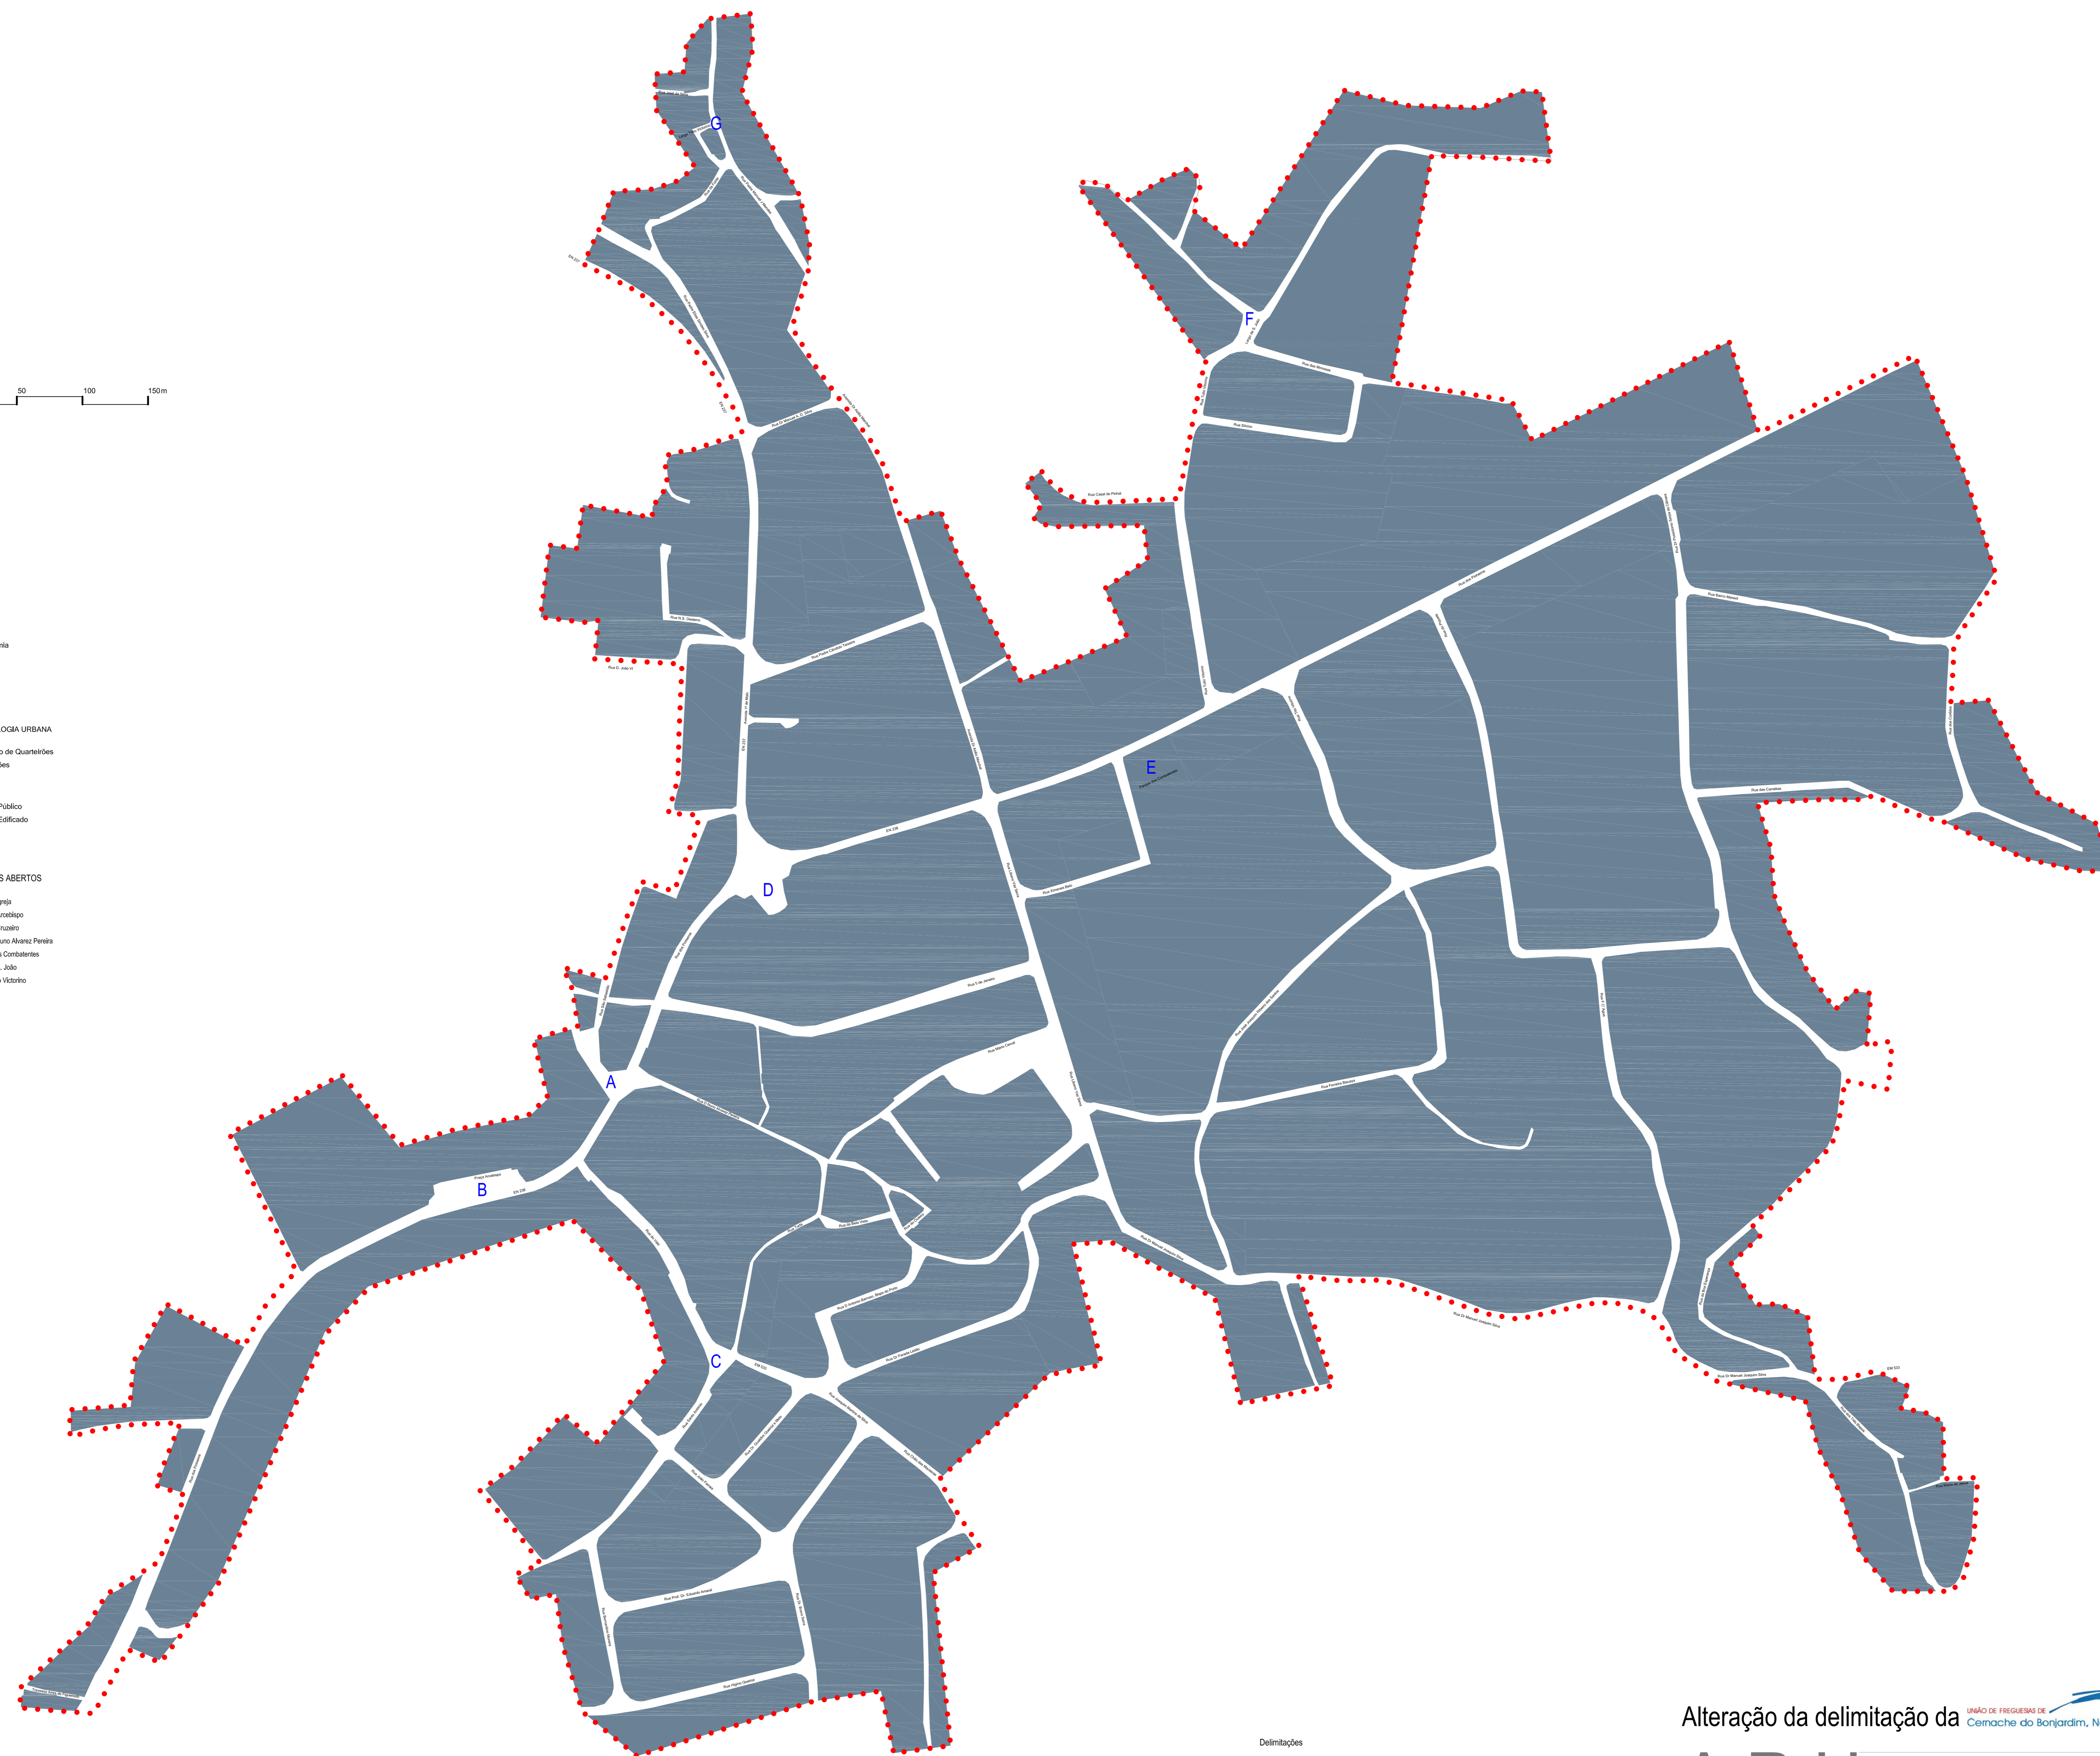

----- Toponímia

MORFOLOGIA URBANA

- Perímetro de Quarteirões
- Quarteirões
- Espaço Público
- Espaço Edificado

ESPAÇOS ABERTOS

Delimitações

- ARU - Área de Reabilitação Urbana (Proposta)
- [86,37 ha]

Alteração da delimitação da UNIDADE DE FREQUÊNCIA DE Cernache do Bonjardim, Nespereira e Palhal

ARU

Área de Reabilitação Urbana
da vila de Cernache do Bonjardim

Morfologia Urbana da ARU da vila de Cernache do Bonjardim
agosto 2018

04
1:2000
FNS, arq.